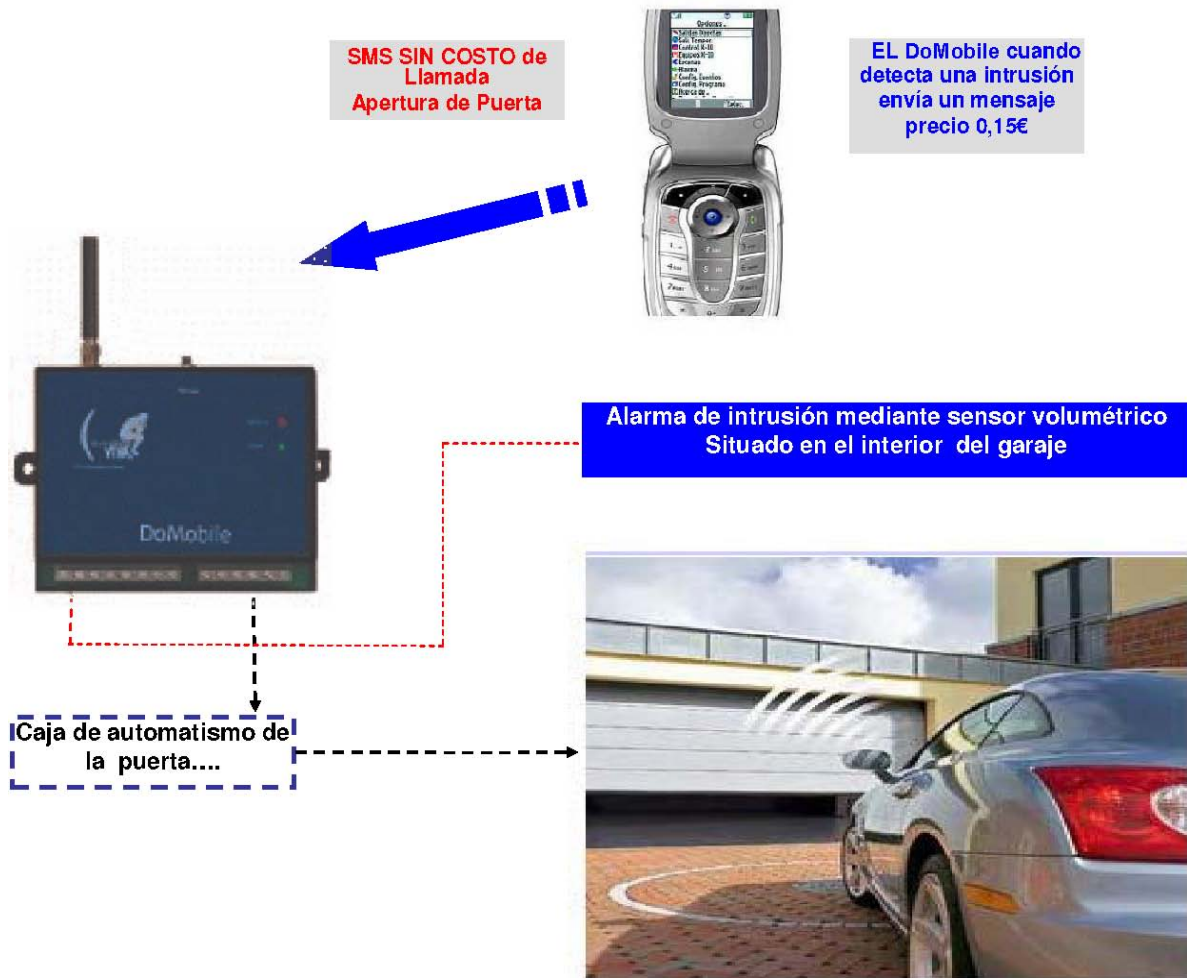

DoMobile_G para la apertura de puertas de garaje mediante identificador de número sin costes, Control de Accesos y Seguridad

Esta aplicación tiene un máximo para activar hasta 24 usuarios

Funciona enviando un mensaje al equipo **sin costo de llamada**

Es muy seguro, el control se realiza desde móviles.

El DoMobile_G trabaja con cualquier operador internacional de telefonía móvil.

Fácil montaje y configuración, no necesita PC

Además podemos accionar luces, se puede activar un sensor de robo tipo volumétrico y de contacto.

Opcionalmente se le puede dotar de una batería recargable (12-24 horas autonomía), aconsejable en alarma.

El sensor volumétrico, de humos o fuego, se alimenta desde el mismo DoMobile

Características:

3 salidas de relés, para uso de 220 voltios y de 4 amperios, y 3 entradas digitales libres de tensión para Alarmas Técnicas,

Incorpora un sensor de temperatura que mide de 0°C a 50°C. Entrada para termostato externo logrando activar/desactivar su control sobre la caldera..

Interfase para el control de dispositivos X10. Pulsador manual para puesta en marcha de calderas u otro dispositivo.